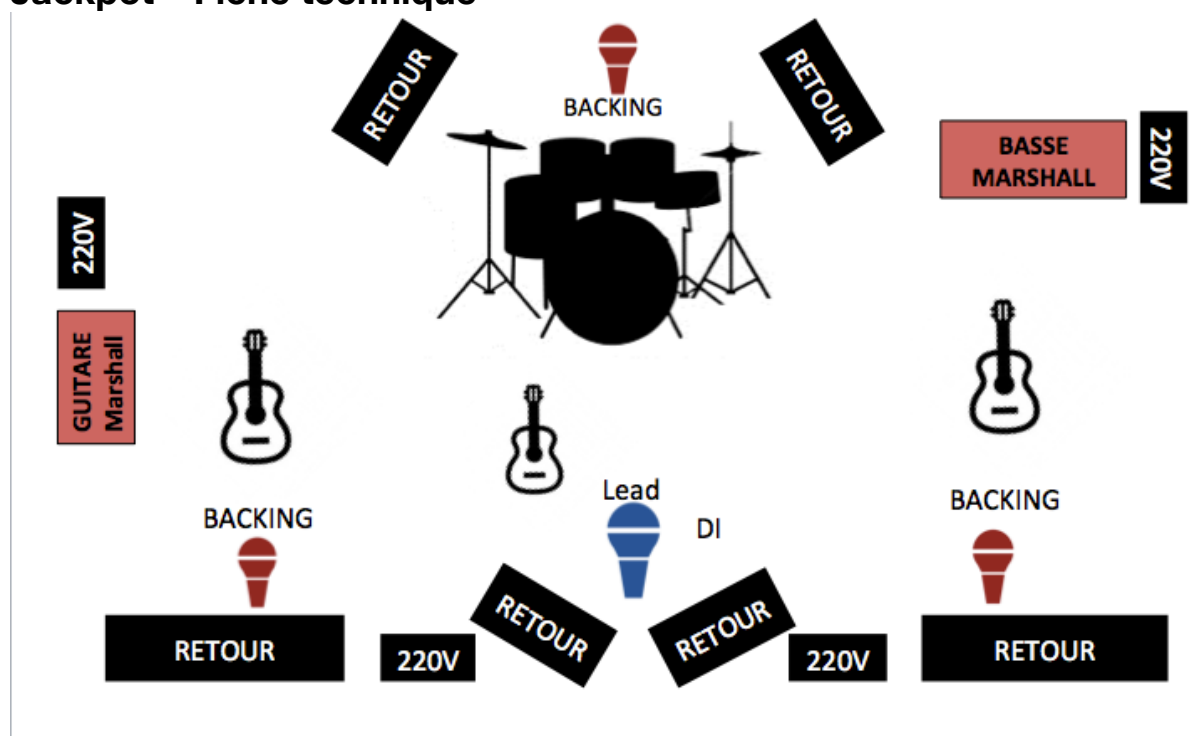

Jackpot – Fiche technique

Ludo	Voix lead :	Shure Beta 58 A ou 58 ou équivalent, si possible sans fil.
	Guitare électro-acoustique (2x)	DI (1x) à fournir
Raph	Batterie + Chœur	Shure SM58 (chœur) Shure Beta 52 ou équivalent
	• Grosse caisse (ajourée)	
	• Caisse claire	Sennheiser e604 ou équivalent
	• Tom (1x)	Sennheiser e604 ou équivalent
	• Toms goliath (2x)	Sennheiser e604 ou équivalent
	• Charleston (1x)	Sennheiser E664 ou équivalent
	• Cymbales crash (2x)	
	• Cymbale ride (1x)	
	• Cloche (1x)	
	• Overhead D	AKG C 451 ou équivalent
• Overhead G	AKG C 451 ou équivalent	
Pietro	Guitare lead + chœur Marshall JCM 900 + Bugera cab 412H - BK	Shure SM57 ou équivalent Shure SM58 (chœur)
Luc	Basse + chœur Marshall VBA 400 + VBC 810	Shure SM 57 ou équivalent ou DI Shure SM58 (chœur)